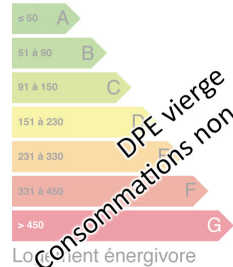

Cuisine :

Chauffage : Non

Surface habitable : 118m²

Surface du terrain : 1300m²

Surface carrez : 0m²

Surface terrasse : 0m²

Faible émission de GES

Faible émission de GES

Logement

Logement économe

Logement

Logement économe

GES vierge
Consommations non exploitables

DPE vierge
Consommations non exploitables