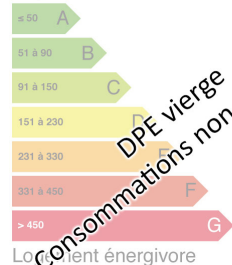

Cuisine :

Chauffage : Non

Surface habitable : 135m²

Surface du terrain : 275m²

Surface carrez : 0m²

Surface terrasse : 0m²

Faible émission de GES

Logement

Logement économe

Logement

GES vierge
Consommations non exploitables

DPE vierge
Consommations non exploitables
Logement économe
Logement énergivore